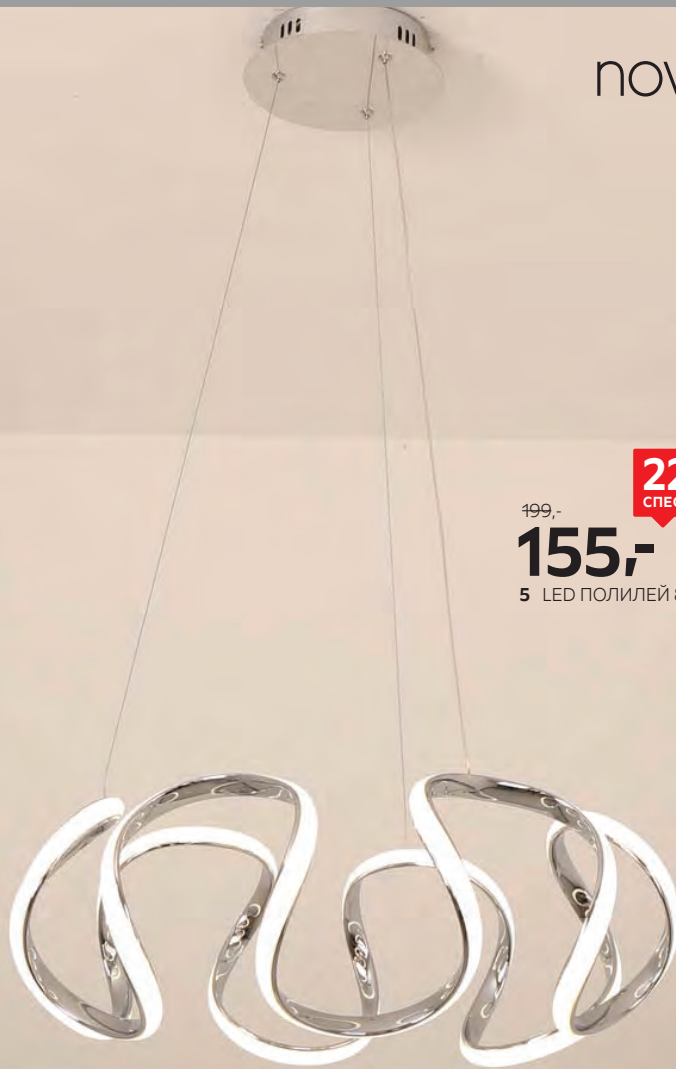

99,99

20% СПЕСТЕТЕ

79,99

2 LED ПЛАФОНИЕРА
56 см

novel

199,-

30% СПЕСТЕТЕ

139,-

3 LED ПЛАФОНИЕРА 75 см

novel

22% СПЕСТЕТЕ

199,-

155,-

5 LED ПОЛИЛЕЙ 80W

xora

25% СПЕСТЕТЕ

39,99

29,99

4 LED НАСТОЛНА ЛАМПА 4W

1: Smart плафониера Ø50/5,5 см, 40W 2100LM
3000-6000K / SMART 189,- **149,-** (48257120117)

2: Led плафониера 48w 56/10 см 48W 3200LM
3000-6500K, с дистанционно 99,99 **79,99** (48257120120)

3 Led плафониера 80w 75/11,5 см 80W 6000LM
3000-6500K, с дистанционно 199,- **139,-** (48257120121)

4: Led настолна лампа 4w 48 см 4W C30404L
39,99 **29,99** (94657030002)

5: Led полилей 80w 58/100 см 80W 4273LM 4000K
199,- **155,-** (17357010052)