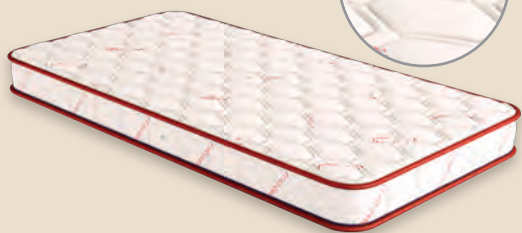

СЕДМИЦИ НА
МЕГА ОТСТЪПКИ¹⁾

Спестете до
1000 лв

XXXI Информация
леглото се трансформира
от бебешка кошара до
юношеско легло + скрин и
става за ученическо бюро

20%
СПЕСТЕТЕ

599,-

479,-

1 БЕБЕШКО ЛЕГЛО-ЛЮЛКА
174X68X102 CM

21%
СПЕСТЕТЕ

229,-

179,-

2 PIERRE CARDIN БЕБЕШКИ
МАТРАК 60X120X12CM

21%
СПЕСТЕТЕ

94,98

74,99

3 КОМПЛЕКТ
ВАНА+СТОЙКА

отвор за
оттичане

25%
СПЕСТЕТЕ

79,99

59,99

4 ДЕТСКА МАСА С 2
СТОЛЧЕТА

KESPER
for kitchen & home

1: Бебешко легло-люлка за матрак 60x120 и че се трансформира в юношеско легло с външни размери - 194x78x105 см. за матрак 70x190 см 599,- **479,-** (50365010049)

2: Pierre cardin бебешки матрак 60/120/12 cm Pierre Cardin е най-добрият матрак в изграждането на здравословна и комфортна среда за новородени и деца до 6 годишна възраст. Ядрото от изградено от пяна Elioform, която е естествена бариера срещу вредни микроорганизми и прах. Въздушната структура има и идеални ортопедични характеристики. Калфа е двусезонен, като при лятната страна на матрака преобладава съдържанието на памук, а при зимната той влиза в комбинация със слой вълна и памук за по-добра изолация. 229,- **179,-** (10365090001)

3: Комплект вана+стойка 94,98 **74,99**; Вана 84/49/30 см, бяла (45365050046); Стойка за вана 105x63x13 см (45365050021)

4: Детска маса с 2 столчета Комплектът съдържа: 2 бр. стола и маса с размери: стол: 27x27 см., височина 53 см., маса: 55x55 см, височина 45 см.; товароспособност 30 кг., подходящи за дете над 2 г. 79,99 **59,99** (49665180002)

Отстъпките са валидни при покупка на мебели извън промоция.

¹⁾Повече информация и условия можете да намерите на първа страница.